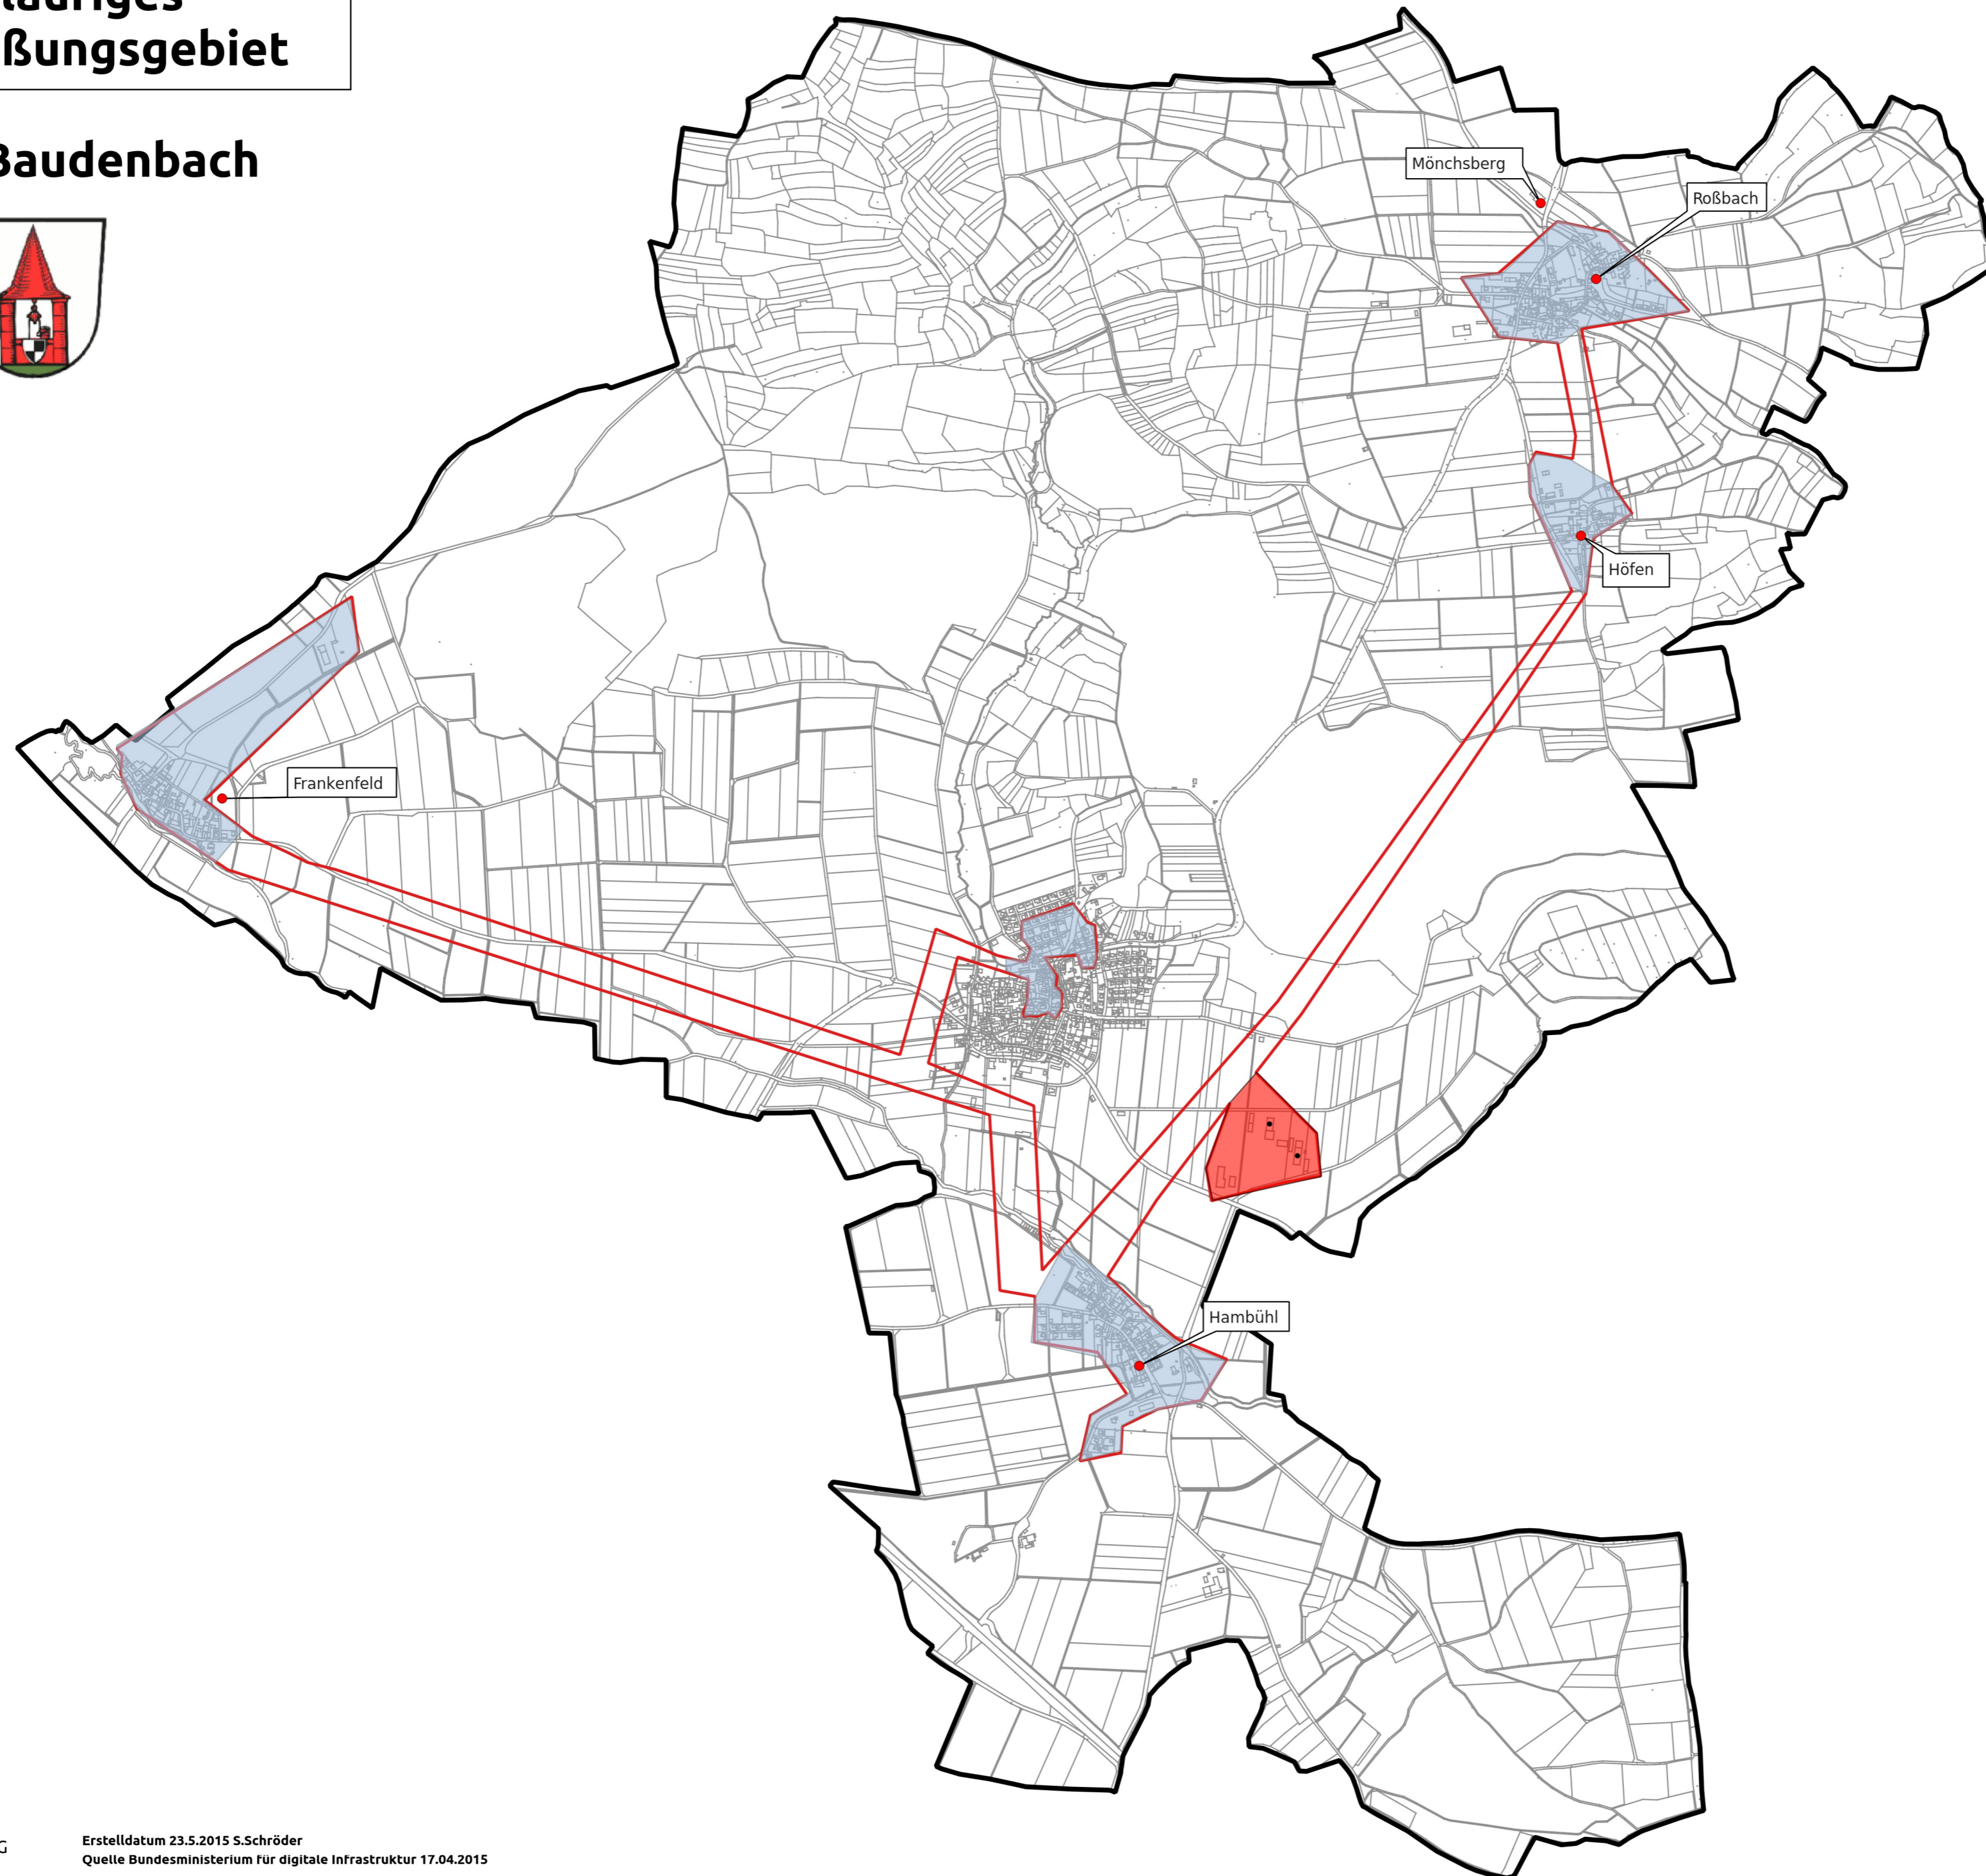

vorläufiges Erschließungsgebiet

Markt Baudenbach

Legende

- vorläufiges Erschließungsgebiet
- Gemeindegrenze
- geforderte Datenrate
- Down 30 Mbit/s Up 2 Mbit/s
- Down 100 Mbit/s Up 10 Mbit/s
- herzustellende 100 Mbit/s Anschlüsse