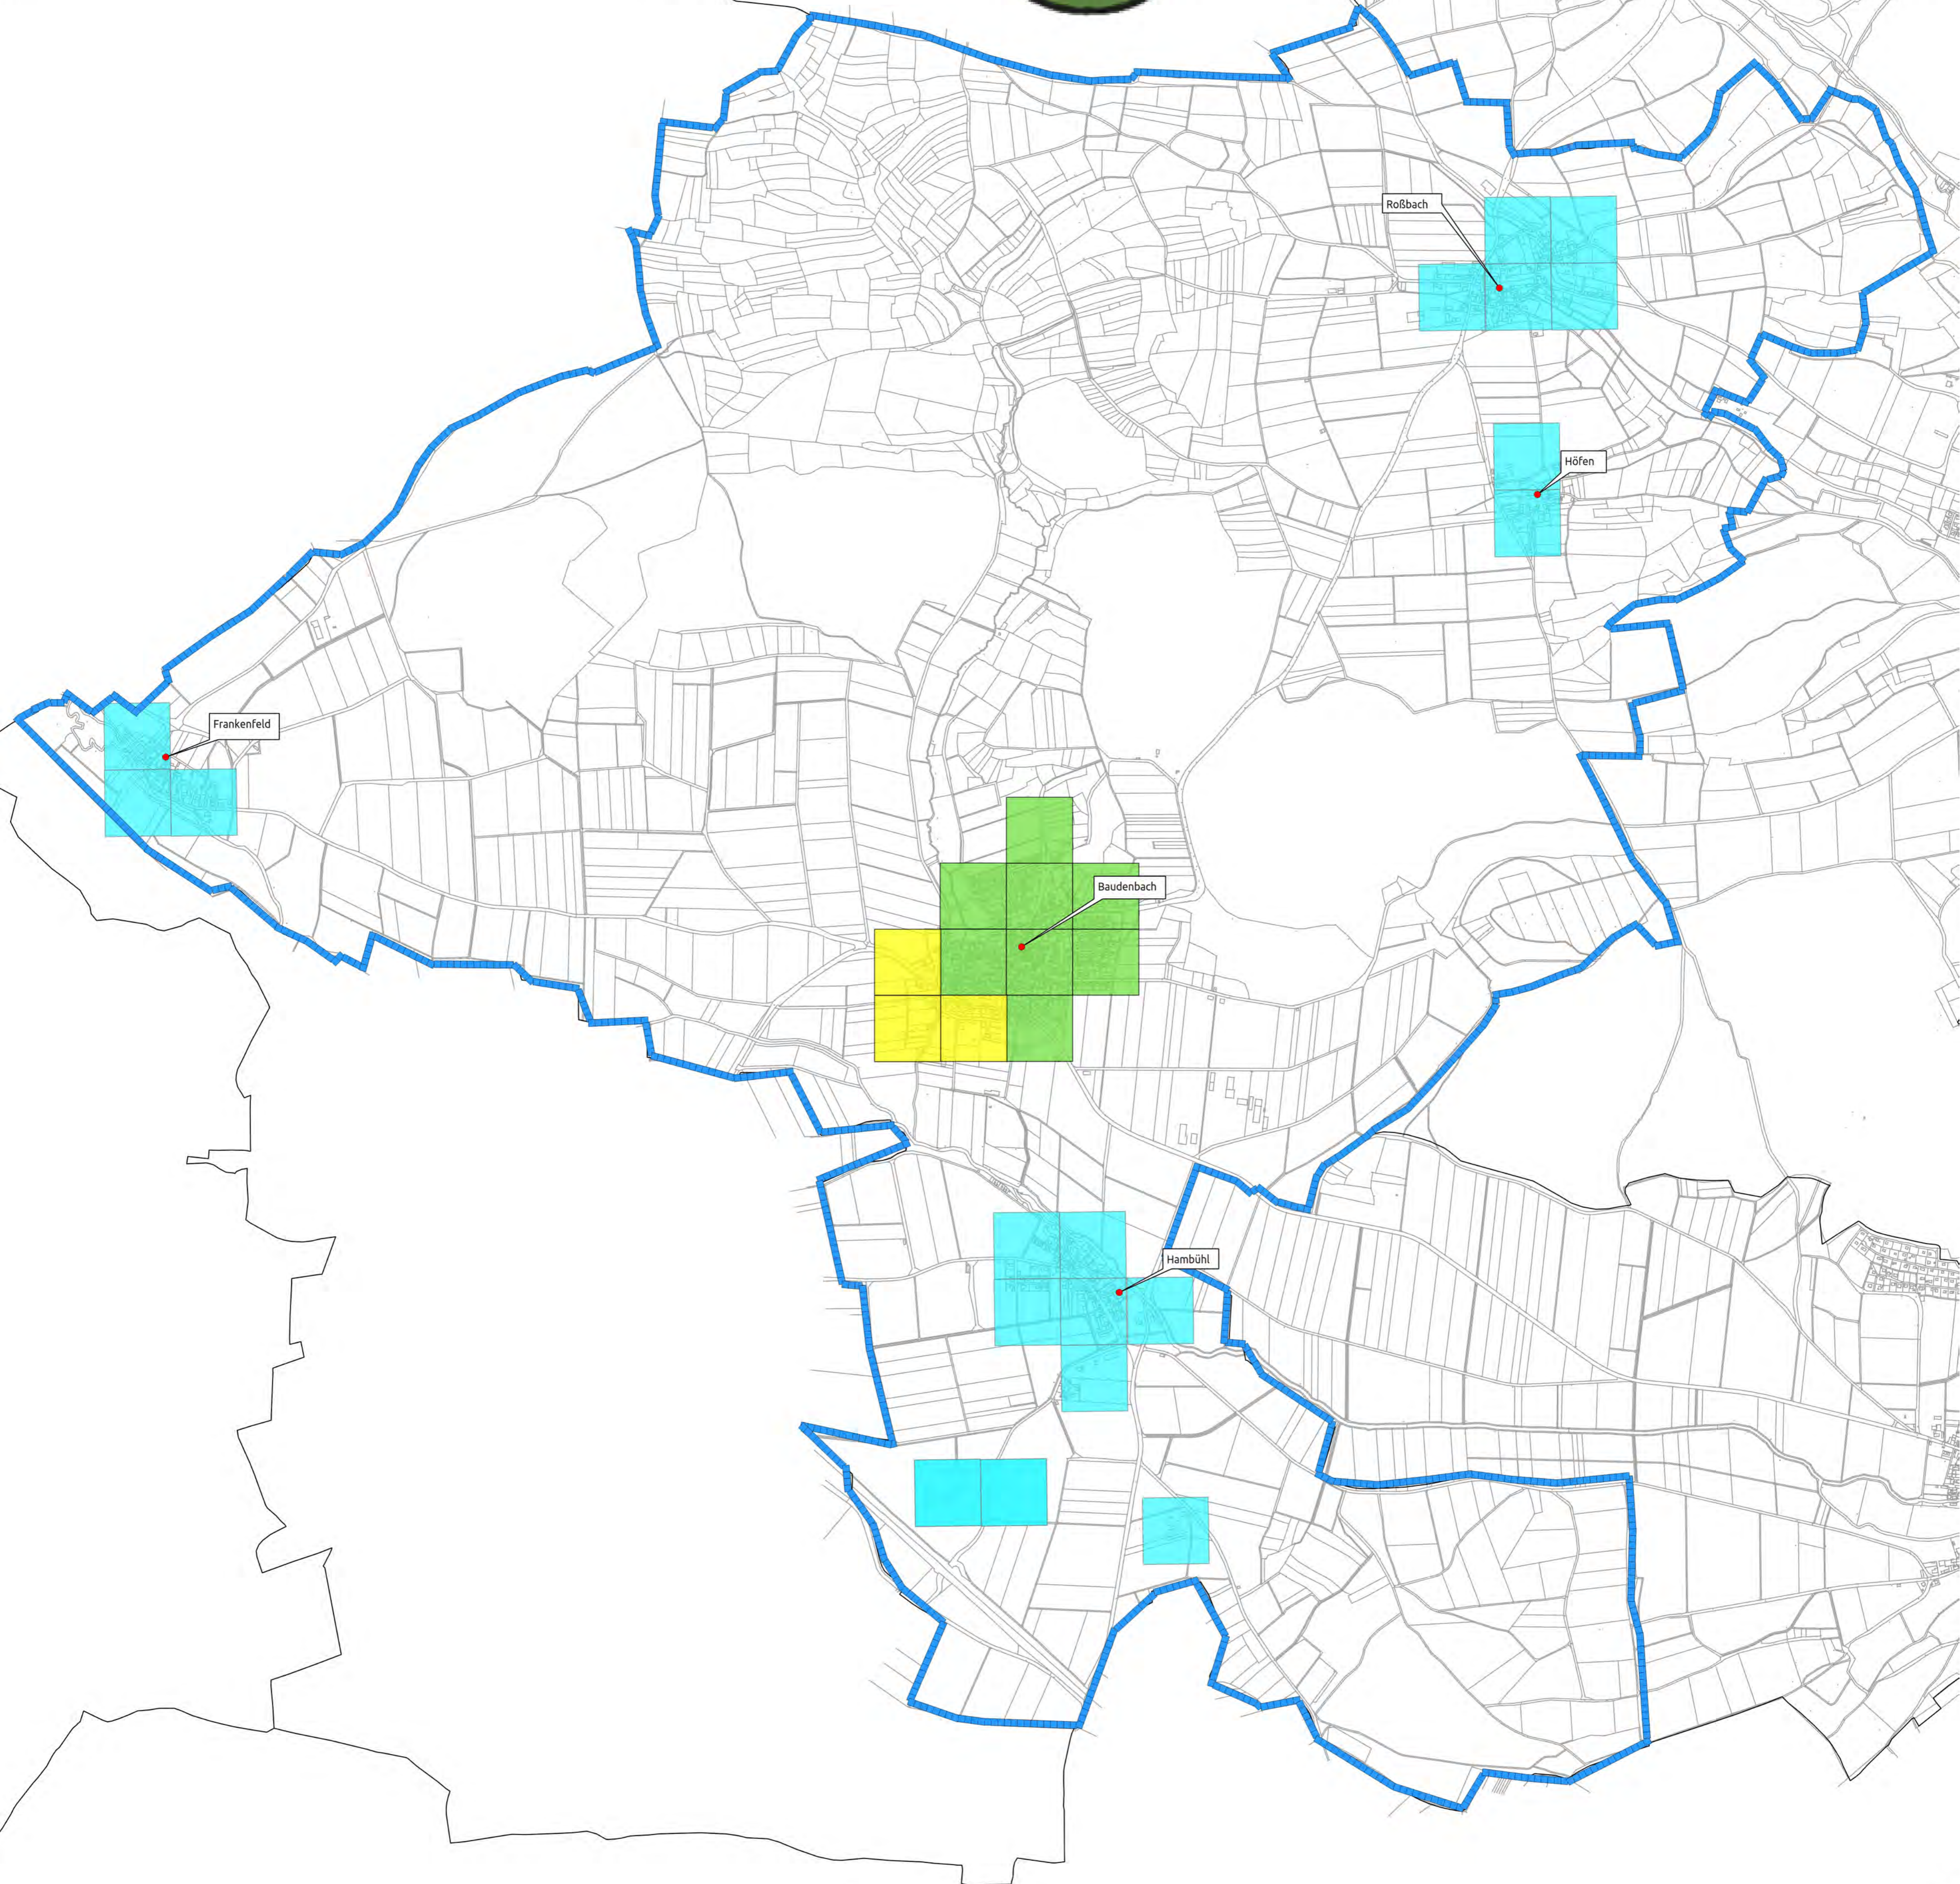

# IST-Versorgung

Stand vor Markterkundung

vorläufiges  
Erschließungsgebiet

# Markt Baudenbach

## Legende

- vorläufiges Erschließungsgebiet Markt Baudenbach
- Ist Versorgung 30 Mbit/s, kein weißer NGA Fleck
- Ist Versorgung 16 Mbit/s
- Ist Versorgung bis 15 Mbit/s

Planunabüro

Stephan Schröder

[www.breitbandplanung.de](http://www.breitbandplanung.de)

Erstelldatum 8.12.2014 S.Schröder

Quelle Bundesministerium für digitale Infrastruktur 5.12.2014

Geobasisdaten (C) Bayerisches Vermessungsamt 2014