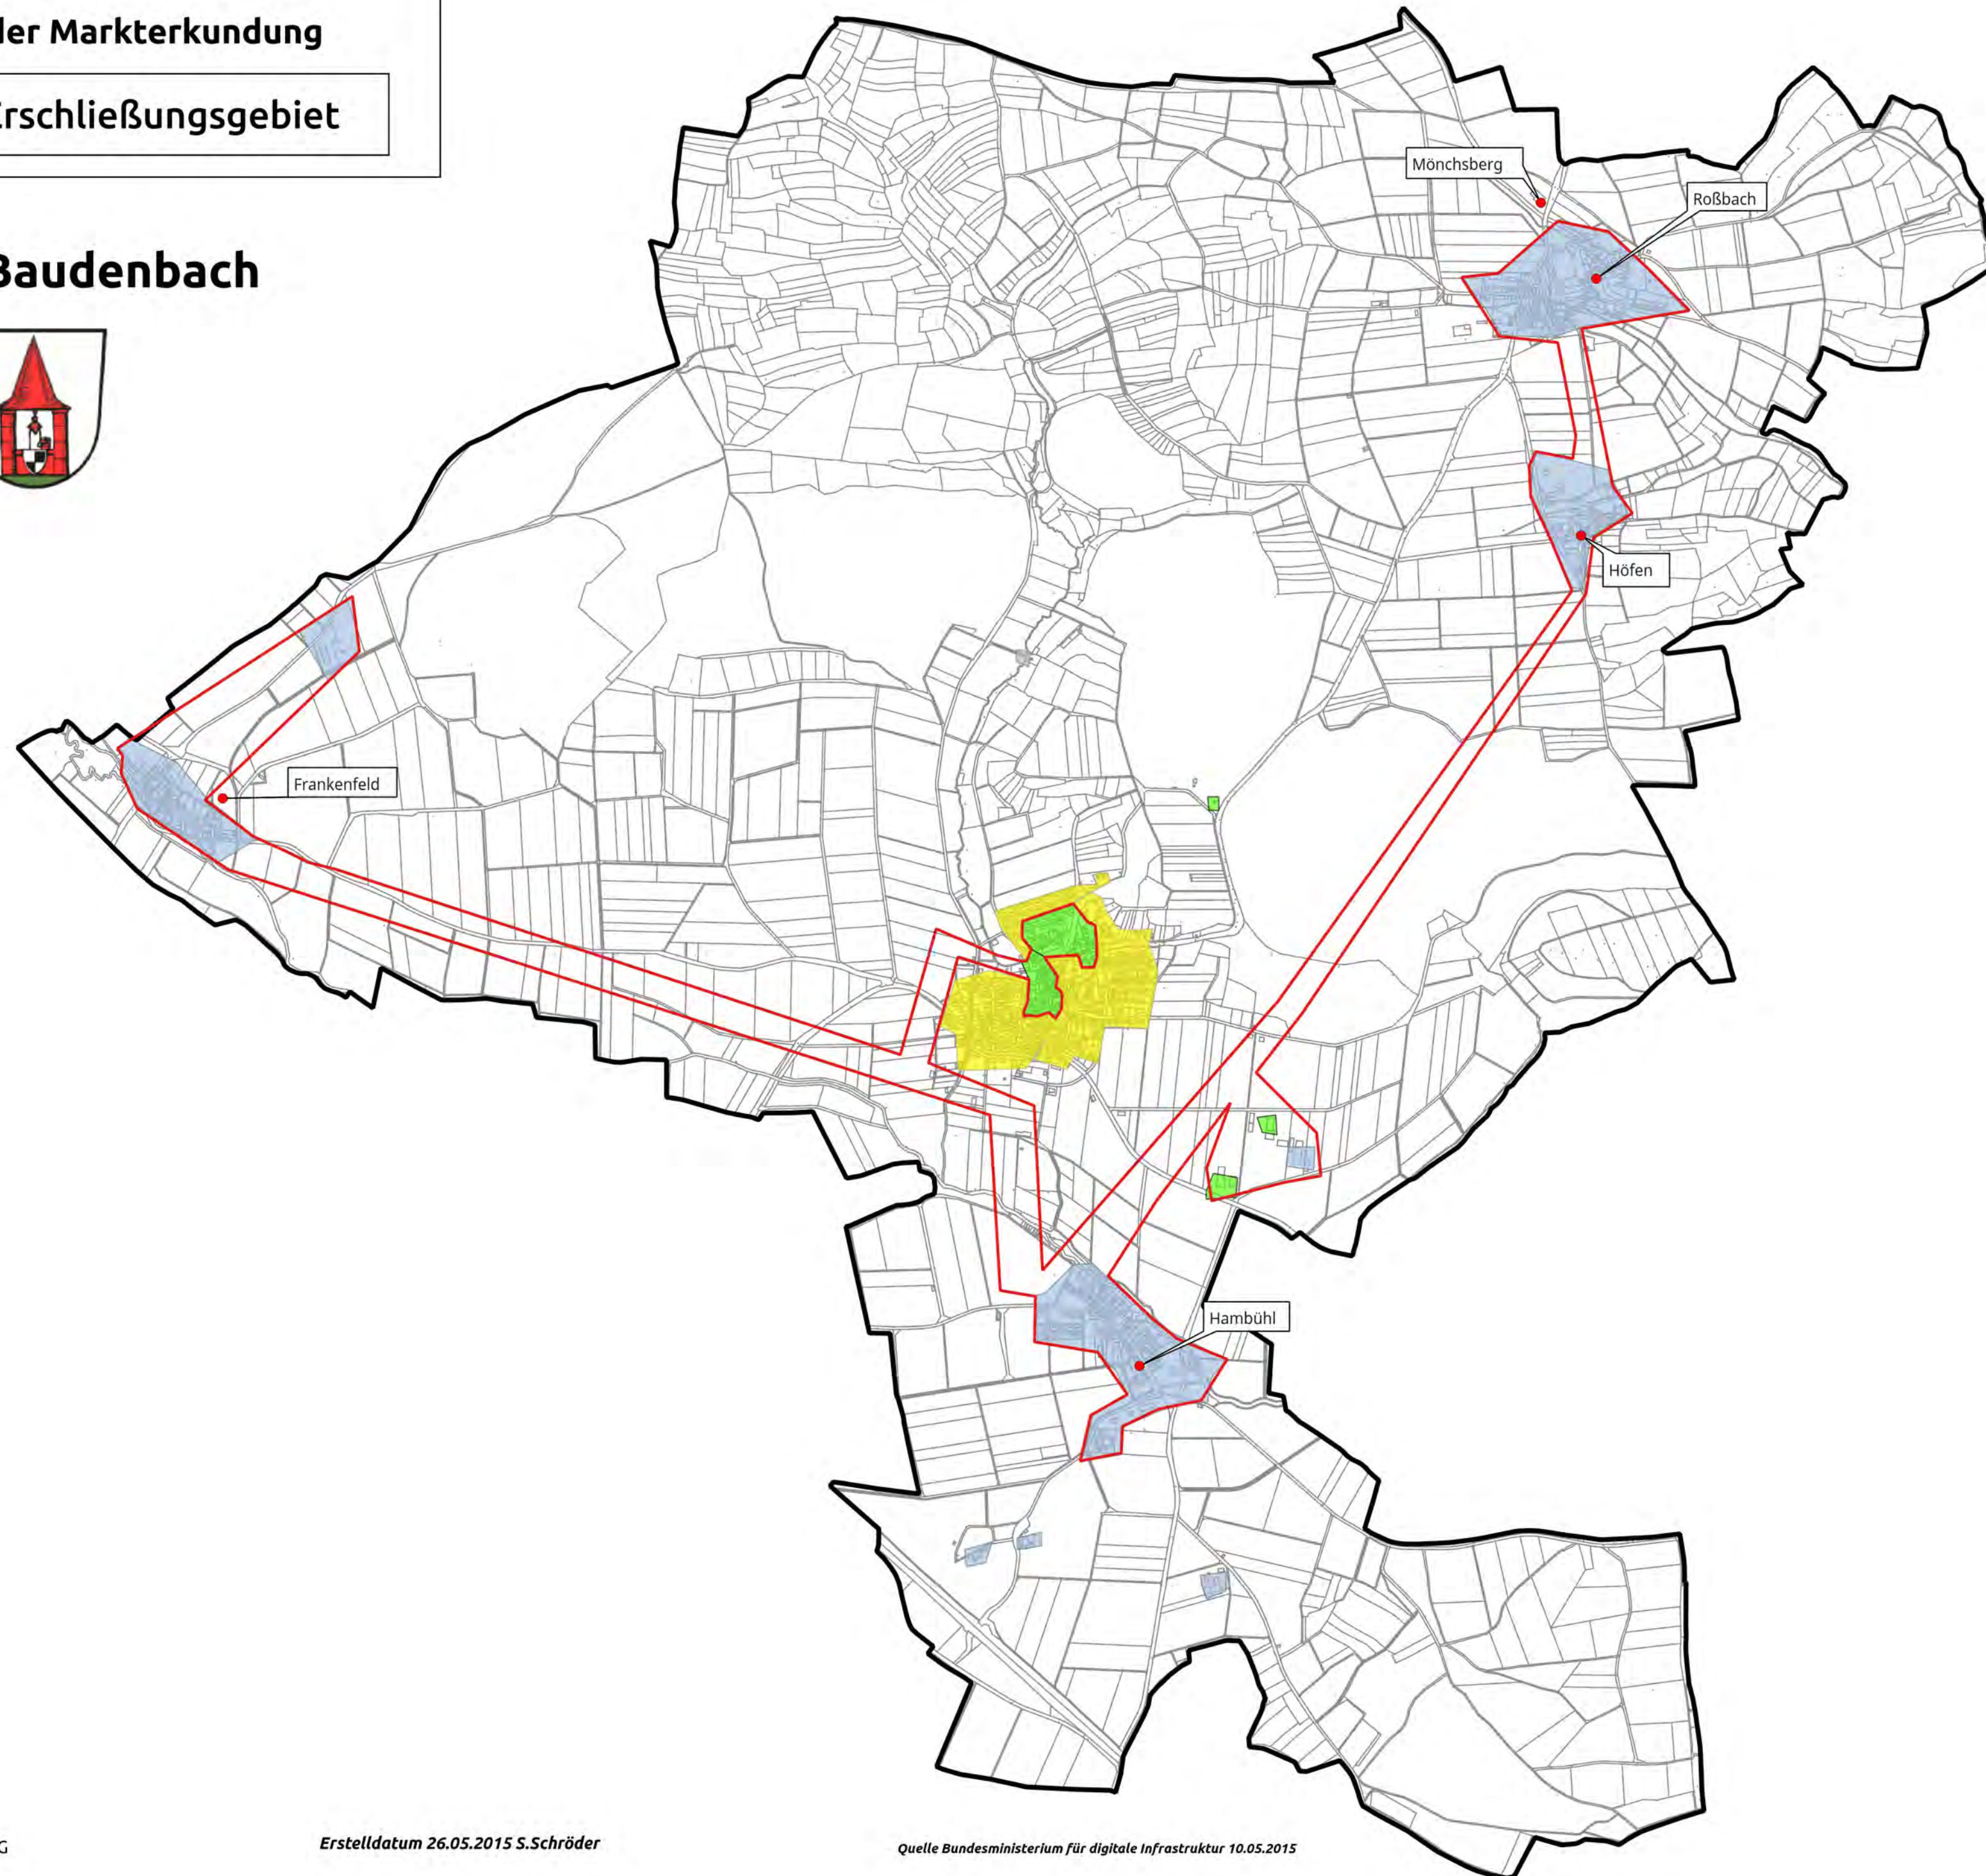

Ist-Versorgung

Stand nach der Markterkundung

vorläufiges Erschließungsgebiet

Markt Baudenbach

Legende

- vorläufiges Erschließungsgebiet
- Gemeindegrenze
- Ist-Versorgung
 - < 16 Mbit/s
 - > 16 Mbit/s und < 30 Mbit/s
 - >= 30 Mbit/s *

* kein weißer NGA Fleck